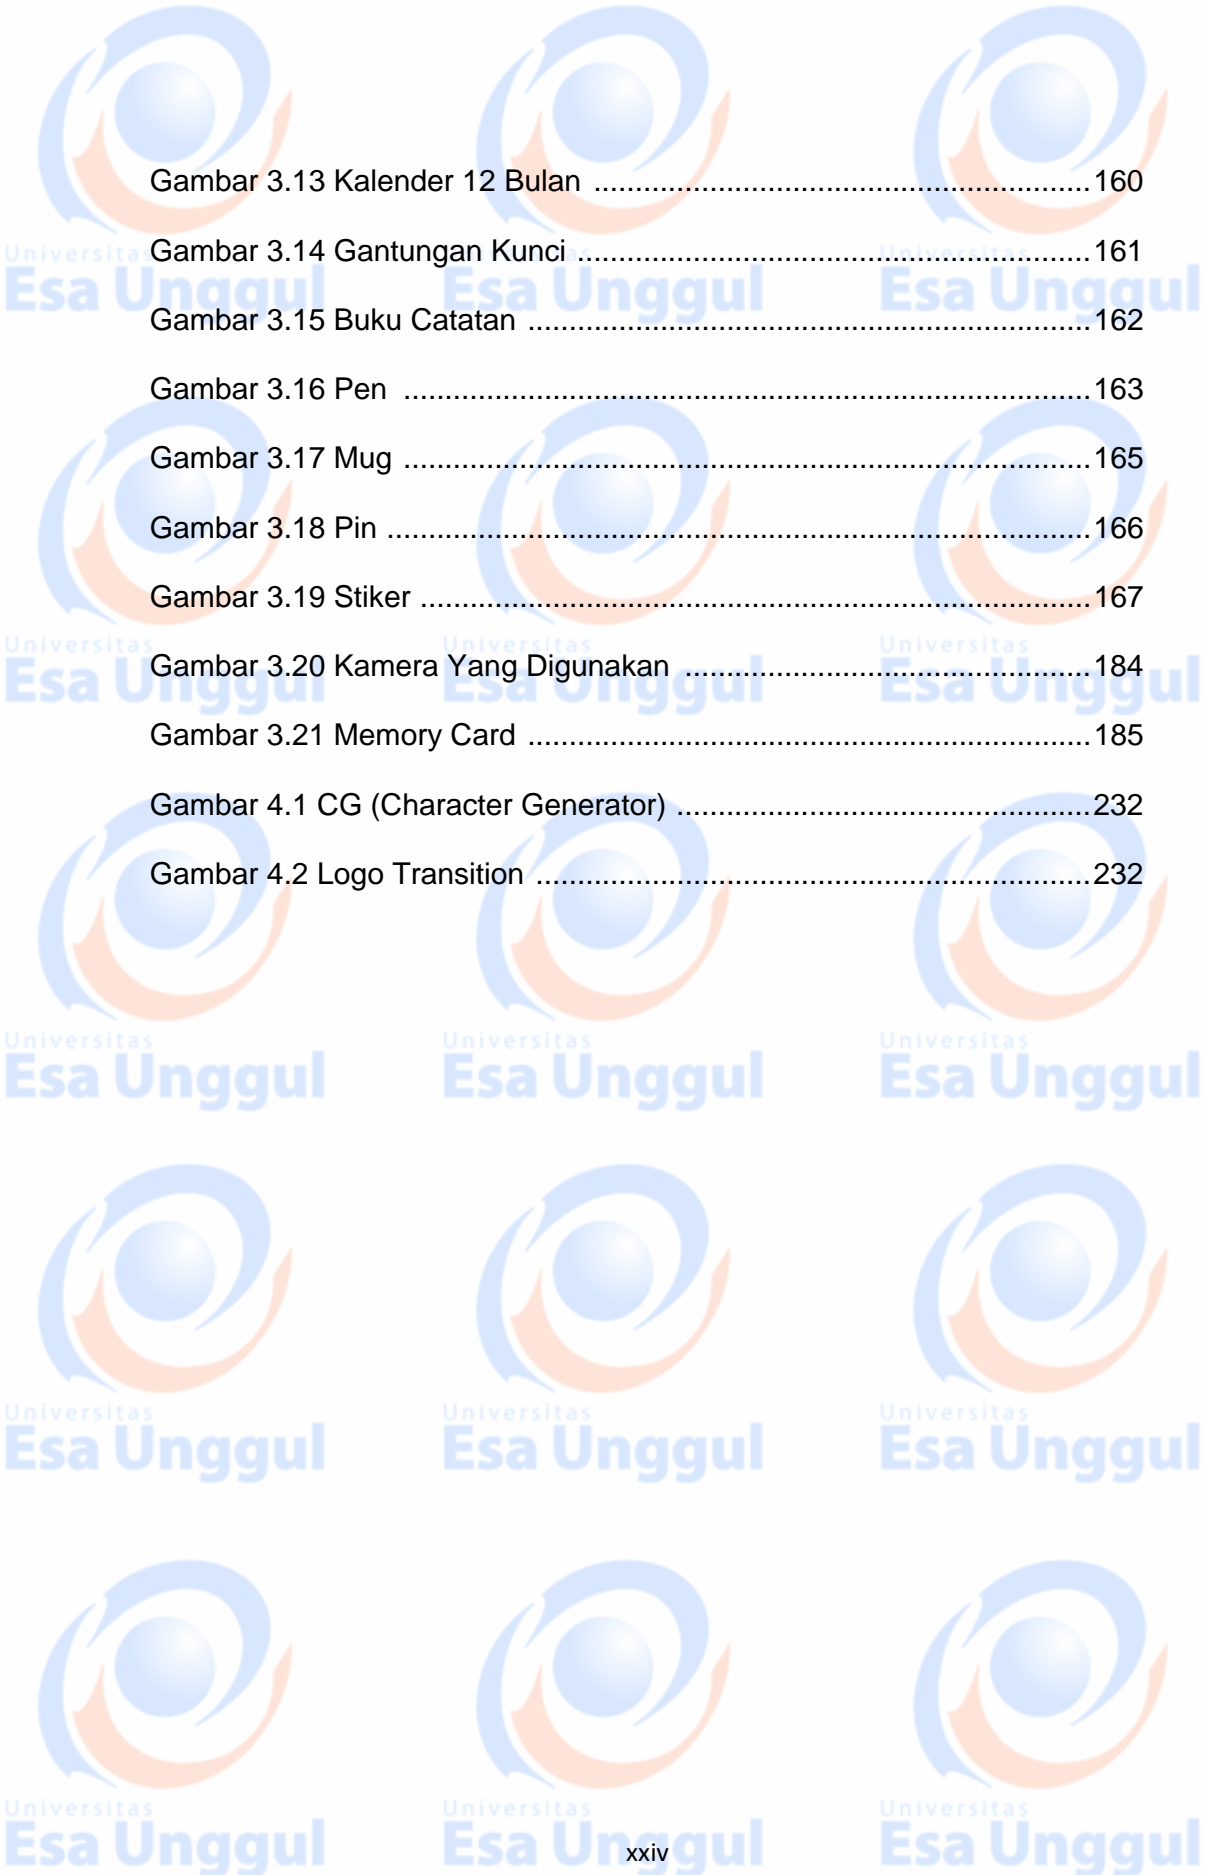

Gambar 3.13 Kalender 12 Bulan	160
Gambar 3.14 Gantungan Kunci	161
Gambar 3.15 Buku Catatan	162
Gambar 3.16 Pen	163
Gambar 3.17 Mug	165
Gambar 3.18 Pin	166
Gambar 3.19 Stiker	167
Gambar 3.20 Kamera Yang Digunakan	184
Gambar 3.21 Memory Card	185
Gambar 4.1 CG (Character Generator)	232
Gambar 4.2 Logo Transition	232